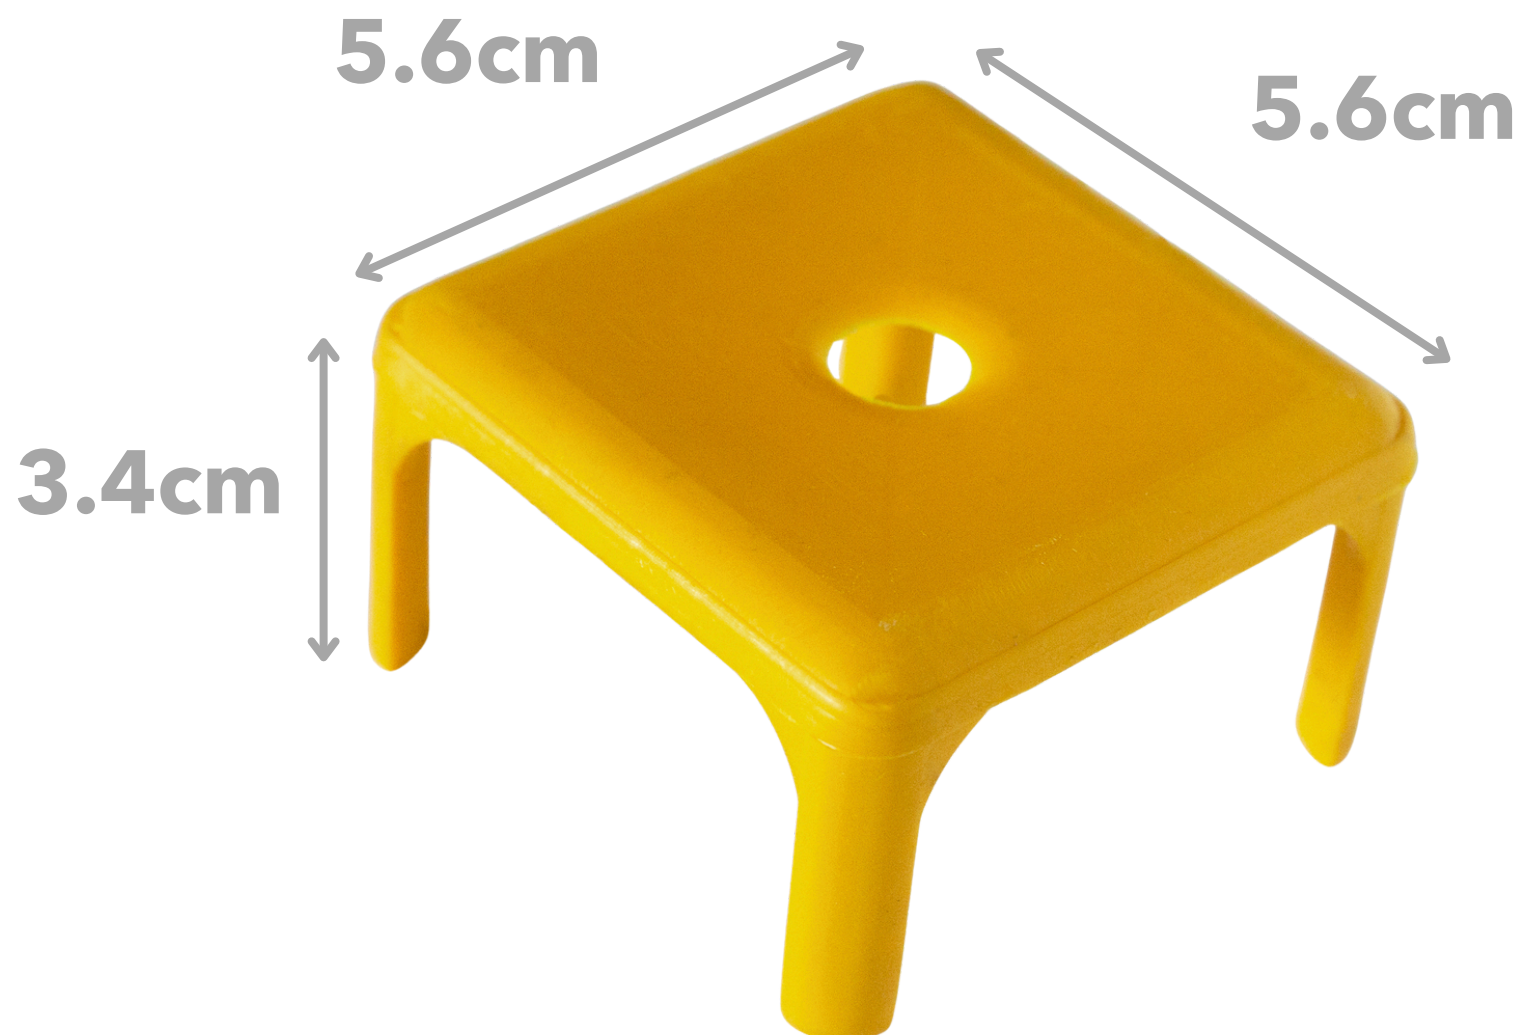

GravaFix CUBOS

COLORES

AZUL 294

AMARILLO 201

BLANCO

CARACTERÍSTICAS

- Con perforación al centro para un buen desagüe
- Fácil de instalar
- Inserción perfecta en los huecos

GravaFix CUBOS

FÁCIL INSTALACIÓN SIN HERRAMIENTAS

VENTAJAS

- Fácil de reubicar las divisiones de un estacionamiento.
- Resultado estético y atractivo
- Fácil instalación

DATOS TÉCNICOS

Medidas	5.6cm x 5.6cm x 3.4cm
Material	Polietileno de Alta densidad
UV protector	Si
Colores	Azul, Amarillo y blanco
Resistencia al calor	De -40°C a 110°C
Resistencia a los químicos	Si
Tiempo de colocación	Varía dependiendo del proyecto
Vida útil	10 años (variable al tiempo de exposición del sol)