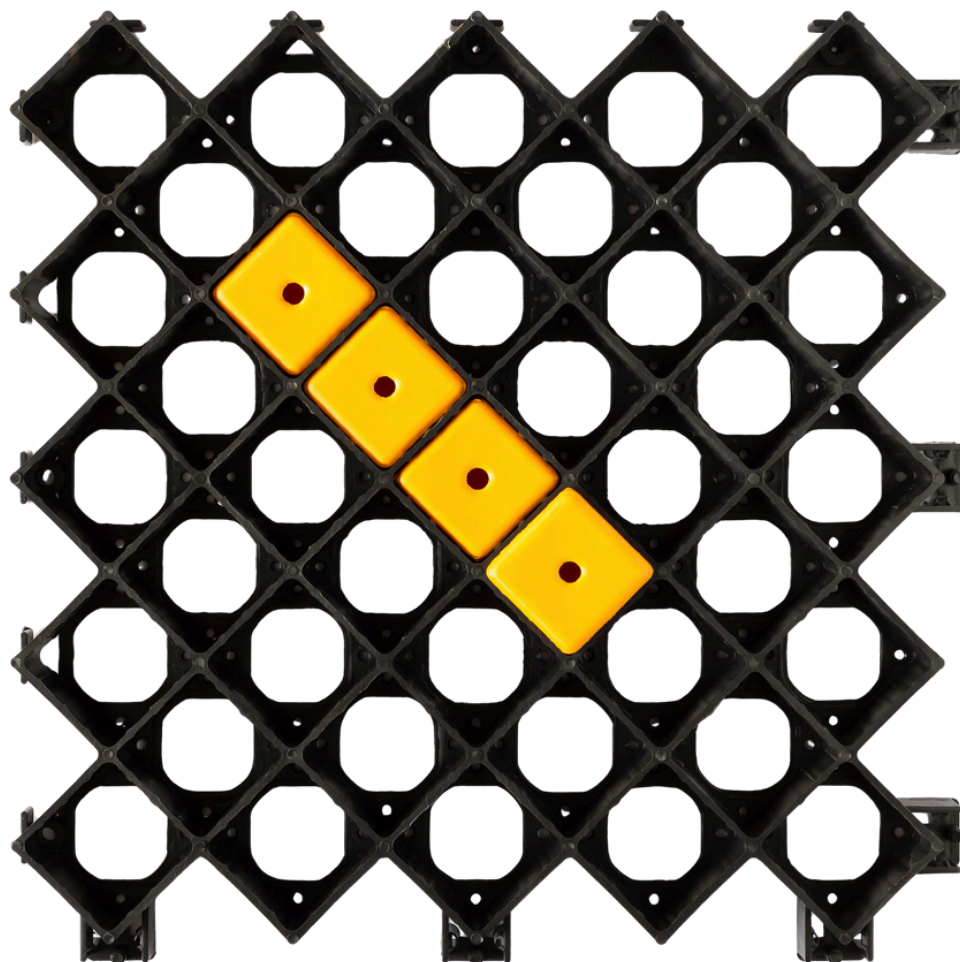

GravaFix CUBOS

COLORES

AZUL 294

AMARILLO 201

BLANCO

CARACTERÍSTICAS

- Con perforación al centro para un buen desagüe
- Fácil de instalar
- Inserción perfecta en los huecos

GravaFix CUBOS

FÁCIL INSTALACIÓN SIN HERRAMIENTAS

VENTAJAS

- Fácil de reubicar las divisiones de un estacionamiento.
- Resultado estético y atractivo
- Fácil instalación

DATOS TÉCNICOS

Medidas	5.6cm x 5.6cm x 3.4cm
Material	Polietileno de Alta densidad
UV protector	Si
Colores	Azul, Amarillo y blanco
Resistencia al calor	De -40°C a 110°C
Resistencia a los químicos	Si
Tiempo de colocación	Varía dependiendo del proyecto
Vida útil	10 años (variable al tiempo de exposición del sol)